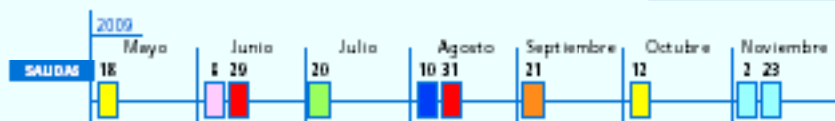

SALIDAS (día / mes)	CELESTE		AMARILLA		NARANJA	
	2/11	23/11	18/5	12/10	2/9	
PRECIOS POR PERSONA EN BUROS SÓLO CRUCEO						
CAT. TIPO DE CAMAROTE	WASA	AMARILLA	WASA	AMARILLA	WASA	AMARILLA
I1 Interior	670	~~290~~	950	~~560~~	1.080	~~660~~
I2 Interior	720	~~290~~	1.090	~~680~~	1.210	~~780~~
I3 Interior	780	~~420~~	1.170	~~690~~	1.280	~~800~~
M Interior	870	~~480~~	1.220	~~720~~	1.250	~~820~~
I5 Interior	850	~~460~~	1.250	~~780~~	1.280	~~850~~
E1 Exterior con ventana	900	~~570~~	1.350	~~820~~	1.890	~~920~~
E2 Exterior con ventana	1.020	~~560~~	1.880	~~870~~	1.570	~~970~~
E3 Exterior con ventana	1.170	~~670~~	1.520	~~920~~	1.680	~~1.020~~
E4 Exterior con ventana	1.300	~~680~~	1.560	~~950~~	1.690	~~1.050~~
E5 Exterior con ventana	1.390	~~680~~	1.600	~~970~~	1.720	~~1.070~~
I5 Interior individual	1.020	~~570~~	1.580	~~920~~	1.780	~~1.090~~
W5 Mensuaria	1.220	~~1.480~~	1.660	~~1.220~~	1.800	~~1.480~~
S Suite	1.890	~~1.890~~	2.020	~~1.480~~	2.160	~~1.780~~
GS Gran Suite con balcón	2.000	~~1.680~~	2.220	~~1.800~~	2.850	~~2.000~~

SUPLIMENTOS Y TASAS

Adultos ocupando 2ª y 4ª cama

Niños hasta 17 años ocupando 2ª y 4ª cama

Tasas de embarque

PAQUETE AEROTRÁNSITO OPCIONAL

Adultos y niños de 12 a 17 años

Niños de 2 a 11 años

Menores de 2 años (sin asiento)

CUIDA DE SERVIR en Casa por persona:	Accesorios	Niños 1-4 a 17 años:	Niños menores 1-4 años:
Un precariculado se incluye el costo de servicio, que se abonará a bordo al final del crucero (ver pág. 277)	45 €	22,75 €	GRATIS